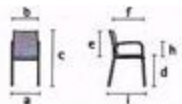

Helsinki

Maße		Artikel-Nr.	Artikel-Beschreibung		EURO	
 Gewicht 4,0 kg	a	420	A-001-F	4-Fuß-Gestell	Stahlrohr stapelbar verchromt rund	
	b	400		Armlehne	keine	
	c	850		Sitz- und Rückenschale	Holz	
	d	435				
	e	430				
	f	430				
	g	∖∖				
	h	∖∖				
	i	510		Gleiter	Kunststoff schwarz	
					Lieferung im Karton montiert, Stapelschutz montiert	
		Farbvarianten für Sitzschale				
		A-001-F-11		zebrano hell	98,00	
		A-001-F-19		zebrano dunkel	98,00	
		A-001-F-LG903		Ahorn natur	86,00	
		A-001-F-LG0915		Eiche hell	98,00	
 Gewicht 4,0 kg	a	385	A-001-J	4-Fuß-Gestell	Stahlrohr stapelbar verchromt eckig	
	b	400		Armlehne	keine	
	c	850		Sitz- und Rückenschale	Holz	
	d	435				
	e	430				
	f	430				
	g	∖∖				
	h	∖∖				
	i	475		Gleiter	Kunststoff schwarz	
					Lieferung im Karton montiert, 4 Kunststoffhülsen als Stapelschutz liegen zum Anschrauben bei	
		Farbvarianten für Sitzschale				
		A-001-J-11		zebrano hell	98,00	
		A-001-J-19		zebrano dunkel	98,00	
		A-001-J-LG903		Ahorn natur	86,00	
		A-001-J-LG0915		Eiche hell	98,00	